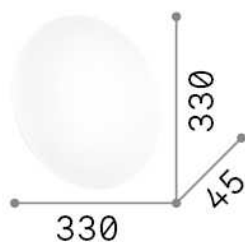

Nettogewicht	0.5 kg
Isolationsklasse	II
Schutzindex	IP20
Einhaltung	CE
Betriebstemperatur	0° ~ +40 °C
Dimmer	NO, On-Off
Leistung	220-240 V AC 50/60 Hz
Energieversorgung	In-built, included Replaceable (by qualified operators only), electronic

Quellinfo

Integrierte Quelle	Integrated LED module
Austauschbare Quelle	Replaceable (by qualified operators only)
Leistung	17 W
Emissionen	Diffuse
Maximaler Verbrauch	max 17,00 W
Merkmale LED	LED SMD
CCT LED	3000 K
Dauer LED (t. 25°C)	30000 h
CRI	> 80
Lichtstrahlwinkel	-
Lichtstrahlfluss	1700 lm
Nützlicher Lichtstrom	940 lm
Photobiologisches Risiko	1