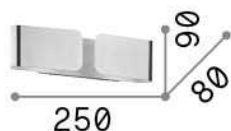

Allgemeine Information

Innen - Wandleuchten

Ean	8021696091129
Artikel	CLIP AP2 MINI ORO
Installation	Wandleuchten
Garantie	5 years
Bruttogewicht	0.88 kg
Volumen	0.003509 m ³

Technische Information

Nettogewicht	0.68 kg
Isolationsklasse	I
Schutzindex	IP20
Einhaltung	CE
Betriebstemperatur	0° ~ +40 °C
Dimmer	Determined by the light bulb
Leistung	220-240 V AC
Energieversorgung	Not required

Quellinfo

Integrierte Quelle	Light bulb (included)
Austauschbare Quelle	Replaceable
Leistung	G9 max 2 x 40 W
Emissionen	Direct + Indirect
Maximaler Verbrauch	-
Leuchtmittel enthalten	1 - E14 OLIVA 4W 3000K CRI80 SATIN