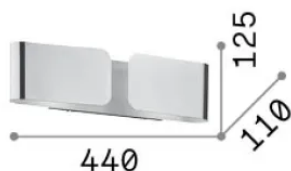

Allgemeine Information

Innen - Wandleuchten

Ean	8021696014166
Artikel	CLIP AP2 SMALL BIANCO
Installation	Wandleuchten
Garantie	5 years
Bruttogewicht	1.57 kg
Volumen	0.016065 m ³

Technische Information

Nettogewicht	1.21 kg
Isolationsklasse	I
Schutzindex	IP20
Einhaltung	CE
Betriebstemperatur	0° ~ +40 °C
Dimmer	Non-dimmable
Leistung	220-240 V AC
Energieversorgung	Not required

Quellinfo

Integrierte Quelle	Light bulb (not included)
Austauschbare Quelle	No
Leistung	E27 max 2 x 60 W
Emissionen	Direct + Indirect
Maximaler Verbrauch	-
Glühbirne empfehlen	101279 E27 SFERA 4W 3000K CRI80 TRASP