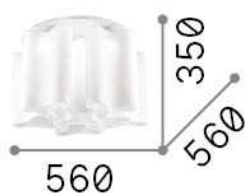

Allgemeine Information

Innen - Deckenleuchten

Ean	8021696125503
Artikel	COMPO PL6 BIANCO
Installation	Deckenleuchten
Garantie	5 years
Bruttogewicht	12.86 kg
Volumen	0.19176 m ³

Technische Information

Nettogewicht	9.9 kg
Isolationsklasse	I
Schutzindex	IP20
Einhaltung	CE
Betriebstemperatur	0° ~ +40 °C
Dimmer	Determined by the light bulb
Leistung	220-240 V AC
Energieversorgung	Not required

Quellinfo

Integrierte Quelle	Light bulb (not included)
Austauschbare Quelle	No
Leistung	E27 max 6 x 52 W
Emissionen	Diffuse
Maximaler Verbrauch	-