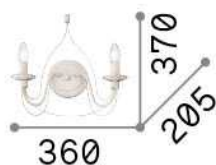

Allgemeine Information

Innen - Wandleuchten

Ean	8021696028460
Artikel	CORTE AP2 BIANCO
Installation	Wandleuchten
Garantie	5 years
Bruttogewicht	1.38 kg
Volumen	0.03294 m ³

Technische Information

Nettogewicht	1.06 kg
Isolationsklasse	II
Schutzindex	IP20
Einhaltung	CE
Betriebstemperatur	0° ~ +40 °C
Dimmer	Determined by the light bulb
Leistung	220-240 V AC
Energieversorgung	Not required

Quellinfo

Integrierte Quelle	Light bulb (not included)
Austauschbare Quelle	No
Leistung	E14 max 2 x 40 W
Emissionen	Diffuse
Maximaler Verbrauch	-