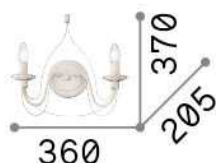

Allgemeine Information

Innen - Wandleuchten

Ean	8021696057200
Artikel	CORTE AP2 RUGGINE
Installation	Wandleuchten
Garantie	5 years
Bruttogewicht	1.38 kg
Volumen	0.03294 m ³

Technische Information

Nettogewicht	1.06 kg
Isolationsklasse	II
Schutzindex	IP20
Einhaltung	CE
Betriebstemperatur	0° ~ +40 °C
Dimmer	Determined by the light bulb
Leistung	220-240 V AC
Energieversorgung	Not required

Quellinfo

Integrierte Quelle	Light bulb (not included)
Austauschbare Quelle	No
Leistung	E14 max 2 x 40 W
Emissionen	Diffuse
Maximaler Verbrauch	-