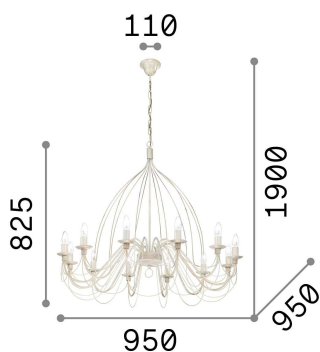

Quellinfo

Integrierte Quelle	Light bulb (not included)
Austauschbare Quelle	No
Leistung	E14 max 12 x 40 W
Emissionen	Diffuse
Maximaler Verbrauch	-