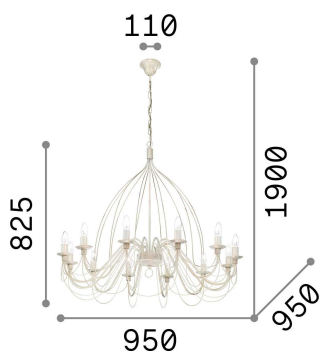

Allgemeine Information

Innen - Aufhängung

Ean	8021696097671
Artikel	CORTE SP12 RUGGINE
Installation	Aufhängung
Garantie	5 years
Bruttogewicht	8.2 kg
Volumen	0.684 m ³

Technische Information

Nettogewicht	7.1 kg
Isolationsklasse	I
Schutzindex	IP20
Einhaltung	CE
Betriebstemperatur	0° ~ +40 °C
Dimmer	Determined by the light bulb
Leistung	220-240 V AC
Energieversorgung	Not required

Quellinfo

Integrierte Quelle	Light bulb (not included)
Austauschbare Quelle	No
Leistung	E14 max 12 x 40 W
Emissionen	Diffuse
Maximaler Verbrauch	-