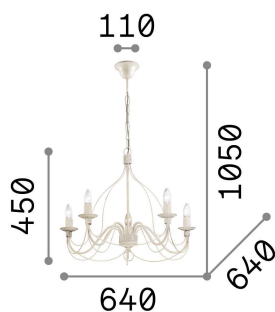

Allgemeine Information

Innen - Aufhängung

| | |
|----------------------|---------------------|
| Ean | 8021696005881 |
| Artikel | CORTE SP5 BIANCO |
| Installation | Aufhängung |
| Garantie | 5 years |
| Bruttogewicht | 4.28 kg |
| Volumen | 0.15 m ³ |

Technische Information

| | |
|---------------------------|------------------------------|
| Nettogewicht | 3.18 kg |
| Isolationsklasse | I |
| Schutzindex | IP20 |
| Einhaltung | CE |
| Betriebstemperatur | 0° ~ +40 °C |
| Dimmer | Determined by the light bulb |
| Leistung | 220-240 V AC |
| Energieversorgung | Not required |