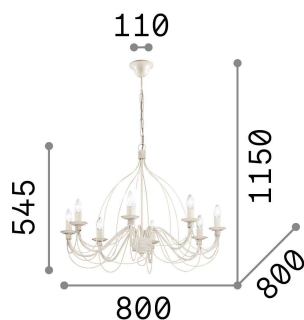

Quellinfo

Integrierte Quelle	Light bulb (not included)
Austauschbare Quelle	No
Leistung	E14 max 8 x 40 W
Emissionen	Diffuse
Maximaler Verbrauch	-