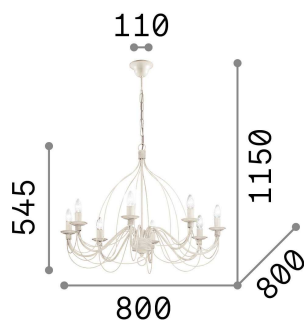

Allgemeine Information

Innen - Aufhängung

Ean	8021696057194
Artikel	CORTE SP8 RUGGINE
Installation	Aufhängung
Garantie	5 years
Bruttogewicht	6.32 kg
Volumen	0.316875 m ³

Technische Information

Nettogewicht	5.22 kg
Isolationsklasse	I
Schutzindex	IP20
Einhaltung	CE
Betriebstemperatur	0° ~ +40 °C
Dimmer	Determined by the light bulb
Leistung	220-240 V AC
Energieversorgung	Not required

Quellinfo

Integrierte Quelle	Light bulb (not included)
Austauschbare Quelle	No
Leistung	E14 max 8 x 40 W
Emissionen	Diffuse
Maximaler Verbrauch	-