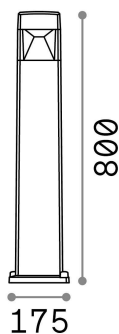

Allgemeine Information

Aussen - Stehleuchten

Ean	8021696187877
Artikel	COSMO PT1 BIANCO
Installation	Stehleuchten
Garantie	5 years
Bruttogewicht	2.6 kg
Volumen	0.022032 m ³

Technische Information

Nettogewicht	2.15 kg
Isolationsklasse	II
Schutzindex	IP55
Einhaltung	CE
Betriebstemperatur	-15° ~ +45 °C
Dimmer	Determined by the light bulb
Leistung	220-240 V AC
Energieversorgung	Not required
Lastwiderstand	IK10

Quellinfo

Integrierte Quelle	Light bulb (included, settable CCT 3000 / 4000 / 6500 K)
Austauschbare Quelle	Replaceable
Leistung	GX53 max 1 x 10 W
Emissionen	Diffuse
Maximaler Verbrauch	-
Leuchtmittel enthalten	1 - E14 OLIVA 4W 3000K CRI80 SATIN