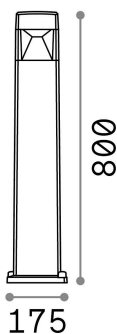

## Aussen - Stehleuchten

<b>Ean</b>	8021696187884
<b>Artikel</b>	COSMO PT1 GRIGIO
<b>Installation</b>	Stehleuchten
<b>Garantie</b>	5 years
<b>Bruttogewicht</b>	2.6 kg
<b>Volumen</b>	0.022032 m <sup>3</sup>