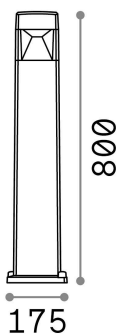

## Aussen - Stehleuchten

<b>Ean</b>	8021696187891
<b>Artikel</b>	COSMO PT1 NERO
<b>Installation</b>	Stehleuchten
<b>Garantie</b>	5 years
<b>Bruttogewicht</b>	2.6 kg
<b>Volumen</b>	0.022032 m <sup>3</sup>

## Technische Information

<b>Nettogewicht</b>	2.15 kg
<b>Isolationsklasse</b>	II
<b>Schutzindex</b>	IP55
<b>Einhaltung</b>	CE
<b>Betriebstemperatur</b>	-15° ~ +45 °C
<b>Dimmer</b>	Determined by the light bulb
<b>Leistung</b>	220-240 V AC
<b>Energieversorgung</b>	Not required
<b>Lastwiderstand</b>	IK10