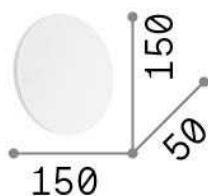

Allgemeine Information

Innen - Wandleuchten

Ean	8021696195704
Artikel	COVER AP D15 ROUND BIANCO
Installation	Wandleuchten
Garantie	5 years
Bruttogewicht	0.46 kg
Volumen	0.001792 m ³

Technische Information

Quellinfo

Integrierte Quelle	Integrated LED module
Austauschbare Quelle	Replaceable (by qualified operators only)
Leistung	LED 9,5 W
Emissionen	Indirect
Maximaler Verbrauch	max 9,50 W
Merkmale LED	LED SMD
CCT LED	3000 K
Dauer LED (t. 25°C)	30000 h
CRI	> 90
Lichtstrahlfluss	830 lm
Nützlicher Lichtstrom	470 lm
Leuchtmittel enthalten	1 - E14 OLIVA 4W 3000K CRI80 SATIN