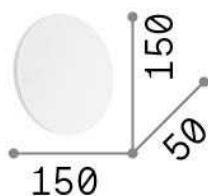

Allgemeine Information

Innen - Wandleuchten

Ean	8021696195742
Artikel	COVER AP D15 ROUND NERO
Installation	Wandleuchten
Garantie	5 years
Bruttogewicht	0.46 kg
Volumen	0.001792 m ³

Technische Information

Nettogewicht	0.39 kg
Isolationsklasse	II
Schutzindex	IP20
Einhaltung	CE
Betriebstemperatur	0° ~ +40 °C
Dimmer	NO, On-Off
Leistung	220-240 V AC 50/60 Hz
Energieversorgung	In-built, included Replaceable (by qualified operators only), electronic

Quellinfo

Integrierte Quelle	Integrated LED module
Austauschbare Quelle	Replaceable (by qualified operators only)
Leistung	LED 9,5 W
Emissionen	Indirect
Maximaler Verbrauch	max 9,50 W
Merkmale LED	LED SMD
CCT LED	3000 K
Dauer LED (t. 25°C)	30000 h
CRI	> 90
Lichtstrahlfluss	830 lm
Nützlicher Lichtstrom	470 lm
Leuchtmittel enthalten	1 - E14 OLIVA 4W 3000K CRI80 SATIN