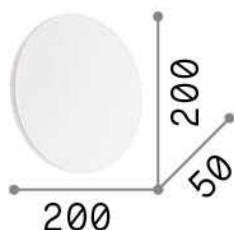

Allgemeine Information

Innen - Wandleuchten

| | |
|----------------------|---------------------------|
| Ean | 8021696195711 |
| Artikel | COVER AP D20 ROUND BIANCO |
| Installation | Wandleuchten |
| Garantie | 5 years |
| Bruttogewicht | 0.77 kg |
| Volumen | 0.0028 m ³ |

Quellinfo

| | |
|-------------------------------|---|
| Integrierte Quelle | Integrated LED module |
| Austauschbare Quelle | Replaceable (by qualified operators only) |
| Leistung | LED 11 W |
| Emissionen | Indirect |
| Maximaler Verbrauch | max 11,00 W |
| Merkmale LED | LED SMD |
| CCT LED | 3000 K |
| Dauer LED (t. 25°C) | 30000 h |
| CRI | > 90 |
| Lichtstrahlfluss | 1000 lm |
| Nützlicher Lichtstrom | 720 lm |
| Leuchtmittel enthalten | 1 - E14 OLIVA 4W 3000K CRI80 SATIN |