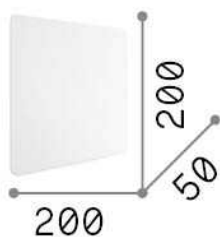

Allgemeine Information

Innen - Wandleuchten

Ean	8021696195773
Artikel	COVER AP D20 SQUARE NERO
Installation	Wandleuchten
Garantie	5 years
Bruttogewicht	0.95 kg
Volumen	0.0028 m ³

Technische Information

Nettogewicht	0.86 kg
Isolationsklasse	II
Schutzindex	IP20
Einhaltung	CE
Betriebstemperatur	0° ~ +40 °C
Dimmer	NO, On-Off
Leistung	220-240 V AC 50/60 Hz
Energieversorgung	In-built, included Replaceable (by qualified operators only), electronic

Quellinfo

Integrierte Quelle	Integrated LED module
Austauschbare Quelle	Replaceable (by qualified operators only)
Leistung	LED 11 W
Emissionen	Indirect
Maximaler Verbrauch	max 11,00 W
Merkmale LED	LED SMD
CCT LED	3000 K
Dauer LED (t. 25°C)	30000 h
CRI	> 90
Lichtstrahlfluss	1000 lm
Nützlicher Lichtstrom	720 lm
Leuchtmittel enthalten	1 - E14 OLIVA 4W 3000K CRI80 SATIN