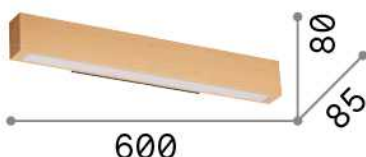

Allgemeine Information

Innen - Wandleuchten

Ean	8021696284491
Artikel	CRAFT AP D60
Installation	Wandleuchten
Garantie	5 years
Bruttogewicht	2.2 kg
Volumen	0.008316 m ³

Technische Information

Nettogewicht	1 kg
Isolationsklasse	II
Schutzindex	IP20
Einhaltung	CE
Betriebstemperatur	0° ~ +40 °C
Dimmer	NO, On-Off
Leistung	220-240 V AC 50/60 Hz
Energieversorgung	In-built, included Replaceable (by qualified operators only), electronic

Quellinfo

Integrierte Quelle	Integrated LED module
Austauschbare Quelle	No
Leistung	LED 18 W
Emissionen	Direct
Maximaler Verbrauch	max 20,00 W
Merkmale LED	LED SMD
CCT LED	3000 K
Dauer LED (t. 25°C)	20000 h
CRI	> 80
Lichtstrahlfluss	2200 lm
Nützlicher Lichtstrom	1560 lm
Photobiologisches Risiko	1
Leuchtmittel enthalten	1 - E14 OLIVA 4W 3000K CRI80 SATIN