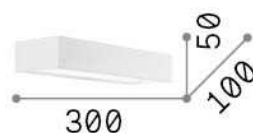

Allgemeine Information

Innen - Wandleuchten

Ean	8021696161785
Artikel	CUBE AP D30
Installation	Wandleuchten
Garantie	5 years
Bruttogewicht	0.94 kg
Volumen	0.00279 m ³

Technische Information

Nettogewicht	0.8 kg
Isolationsklasse	I
Schutzindex	IP20
Einhaltung	CE
Betriebstemperatur	0° ~ +40 °C
Dimmer	NO, On-Off
Leistung	220-240 V AC 50/60 Hz
Energieversorgung	In-built, included Replaceable (by qualified operators only), electronic

Quellinfo

Integrierte Quelle	Integrated LED module
Austauschbare Quelle	Replaceable (by qualified operators only)
Leistung	LED 8 W
Emissionen	Direct + Indirect
Maximaler Verbrauch	max 8,00 W
Merkmale LED	LED SMD
CCT LED	3000 K
Dauer LED (t. 25°C)	30000 h
CRI	> 80
Lichtstrahlwinkel	130+130°
Lichtstrahlfluss	950 lm
Nützlicher Lichtstrom	520 lm
Photobiologisches Risiko	1
Leuchtmittel enthalten	1 - E14 OLIVA 4W 3000K CRI80 SATIN