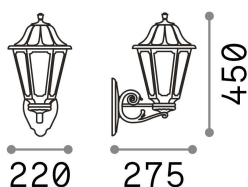

Quellinfo

Integrierte Quelle	Light bulb (not included)
Austauschbare Quelle	No
Leistung	E27 max 1 x 23 W
Emissionen	Diffuse
Maximaler Verbrauch	-