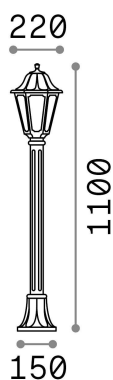

Allgemeine Information

Aussen - Stehleuchten

Ean	8021696120454
Artikel	DAFNE PT1 BIANCO
Installation	Stehleuchten
Garantie	5 years
Bruttogewicht	3 kg
Volumen	0.04462 m ³

Technische Information

Nettogewicht	2.5 kg
Isolationsklasse	II
Schutzindex	IP55
Einhaltung	CE
Betriebstemperatur	-15° ~ +45 °C
Dimmer	Determined by the light bulb
Leistung	220-240 V AC
Energieversorgung	Not required
Lastwiderstand	IK10

Quellinfo

Integrierte Quelle	Light bulb (included, settable CCT 2700 / 4000 / 6500 K)
Austauschbare Quelle	No
Leistung	E27 max 1 x 23 W
Emissionen	Diffuse
Maximaler Verbrauch	-
Leuchtmittel enthalten	1 - E14 OLIVA 4W 3000K CRI80 SATIN