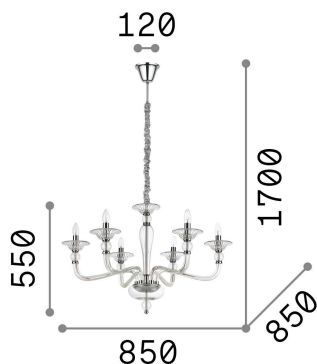

## Innen - Aufhängung

<b>Ean</b>	8021696159942
<b>Artikel</b>	DANIELI SP6 AMBRA
<b>Installation</b>	Aufhängung
<b>Garantie</b>	5 years
<b>Bruttogewicht</b>	6.9 kg
<b>Volumen</b>	0.175875 m <sup>3</sup>

## Technische Information

<b>Nettogewicht</b>	3.84 kg
<b>Isolationsklasse</b>	I
<b>Schutzindex</b>	IP20
<b>Einhaltung</b>	CE
<b>Betriebstemperatur</b>	0° ~ +40 °C
<b>Dimmer</b>	Determined by the light bulb
<b>Leistung</b>	220-240 V AC
<b>Energieversorgung</b>	Not required