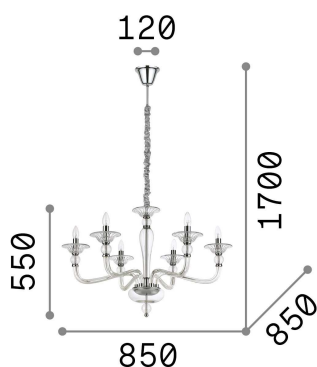

## Innen - Aufhängung

<b>Ean</b>	8021696159959
<b>Artikel</b>	DANIELI SP6 TRASPARENTE
<b>Installation</b>	Aufhängung
<b>Garantie</b>	5 years
<b>Bruttogewicht</b>	6.9 kg
<b>Volumen</b>	0.175875 m <sup>3</sup>

## Technische Information

<b>Nettogewicht</b>	3.84 kg
<b>Isolationsklasse</b>	I
<b>Schutzindex</b>	IP20
<b>Einhaltung</b>	CE
<b>Betriebstemperatur</b>	0° ~ +40 °C
<b>Dimmer</b>	Determined by the light bulb
<b>Leistung</b>	220-240 V AC
<b>Energieversorgung</b>	Not required