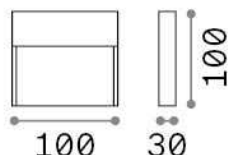

Allgemeine Information

Aussen - Wandleuchten

Ean	8021696328638
Artikel	DEDRA AP BIG BIANCO
Installation	Wandleuchten
Garantie	5 years
Bruttogewicht	0.25 kg
Volumen	0.000675 m ³

Technische Information

Nettogewicht	0.2 kg
Isolationsklasse	II
Schutzindex	IP65
Einhaltung	CE
Betriebstemperatur	-
Dimmer	NO, On-Off
Leistung	220-240 V AC 50/60 Hz
Energieversorgung	Not required

Quellinfo

Integrierte Quelle	Integrated LED module
Austauschbare Quelle	Replaceable (by qualified operators only)
Leistung	LED 1,5 W
Emissionen	Direct Asymmetrical
Maximaler Verbrauch	max 1,50 W
Merkmale LED	LED SMD
CCT LED	3000 K
Dauer LED (t. 25°C)	20000 h
CRI	> 80
Lichtstrahlfluss	160 lm
Nützlicher Lichtstrom	90 lm
Photobiologisches Risiko	EXEMPT
Leuchtmittel enthalten	1 - E14 OLIVA 4W 3000K CRI80 SATIN