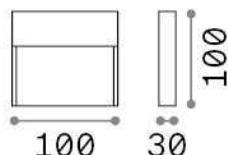

Quellinfo

Integrierte Quelle	Integrated LED module
Austauschbare Quelle	Replaceable (by qualified operators only)
Leistung	LED 1,5 W
Emissionen	Direct Asymmetrical
Maximaler Verbrauch	max 1,50 W
Merkmale LED	LED SMD
CCT LED	3000 K
Dauer LED (t. 25°C)	20000 h
CRI	> 80
Lichtstrahlfluss	160 lm
Nützlicher Lichtstrom	50 lm
Photobiologisches Risiko	EXEMPT
Leuchtmittel enthalten	1 - E14 OLIVA 4W 3000K CRI80 SATIN