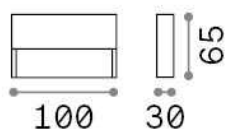

## Aussen - Wandleuchten

<b>Ean</b>	8021696316901
<b>Artikel</b>	DEDRA AP SMALL BIANCO
<b>Installation</b>	Wandleuchten
<b>Garantie</b>	5 years
<b>Bruttogewicht</b>	0.22 kg
<b>Volumen</b>	0.000675 m <sup>3</sup>

## Quellinfo

<b>Integrierte Quelle</b>	Integrated LED module
<b>Austauschbare Quelle</b>	Replaceable (by qualified operators only)
<b>Leistung</b>	LED 1,5 W
<b>Emissionen</b>	Direct Asymmetrical
<b>Maximaler Verbrauch</b>	max 1,50 W
<b>Merkmale LED</b>	LED SMD
<b>CCT LED</b>	3000 K
<b>Dauer LED (t. 25°C)</b>	20000 h
<b>CRI</b>	> 80
<b>Lichtstrahlfluss</b>	160 lm
<b>Nützlicher Lichtstrom</b>	90 lm
<b>Photobiologisches Risiko</b>	EXEMPT
<b>Leuchtmittel enthalten</b>	1 - E14 OLIVA 4W 3000K CRI80 SATIN