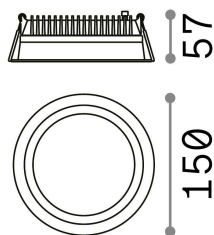

Allgemeine Information

Technisch - Einbauleuchte

Ean	8021696249049
Artikel	DEEP FI 20W 4000K
Installation	Einbauleuchte
Garantie	5 years
Bruttogewicht	0.5 kg
Volumen	0.003686 m ³

Technische Information

Nettogewicht	0.36 kg
Isolationsklasse	II
Schutzindex	IP20
Einhaltung	CE
Betriebstemperatur	0° ~ +40 °C
Dimmer	NO, On-Off
Leistung	220-240 V AC 50/60 Hz
Energieversorgung	Separate, included Replaceable (by qualified operators only), electronic
Vertiefte Spezifikationen	Ø 150 - h. ≥ 100 , 3-40
Frontschutzindex	IP44
einschließlich Zubehör	Dimmable driver

Quellinfo

Integrierte Quelle	Integrated LED module
Austauschbare Quelle	Replaceable (by qualified operators only)
Leistung	20 W
Emissionen	Direct
Maximaler Verbrauch	max 20,00 W
Merkmale LED	LED SMD
CCT LED	4000 K
Dauer LED (t. 25°C)	50000 h
CRI	> 80
Lichtstrahlwinkel	77°
Lichtstrahlfluss	2950 lm
Nützlicher Lichtstrom	2090 lm