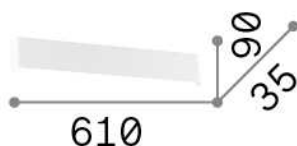

Nettogewicht	0.95 kg
Isolationsklasse	I
Schutzindex	IP20
Einhaltung	CE
Betriebstemperatur	0° ~ +40 °C
Dimmer	NO, On-Off
Leistung	220-240 V AC 50/60 Hz
Energieversorgung	In-built, included Replaceable (by qualified operators only), electronic

Quellinfo

Integrierte Quelle	Integrated LED module
Austauschbare Quelle	No
Leistung	19,5 W
Emissionen	Direct + Indirect
Maximaler Verbrauch	max 19,50 W
Merkmale LED	LED SMD
CCT LED	3000 K
Dauer LED (t. 25°C)	50000 h
CRI	> 90
Lichtstrahlwinkel	-
Lichtstrahlfluss	2050 lm
Nützlicher Lichtstrom	1790 lm
Photobiologisches Risiko	1