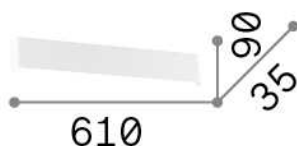

Allgemeine Information

Innen - Wandleuchten

Ean	8021696287638
Artikel	DELTA AP D061 3000K NERO
Installation	Wandleuchten
Garantie	5 years
Bruttogewicht	1.28 kg
Volumen	0.005805 m ³

Technische Information

Quellinfo

Integrierte Quelle	Integrated LED module
Austauschbare Quelle	No
Leistung	19,5 W
Emissionen	Direct + Indirect
Maximaler Verbrauch	max 19,50 W
Merkmale LED	LED SMD
CCT LED	3000 K
Dauer LED (t. 25°C)	50000 h
CRI	> 80
Lichtstrahlwinkel	-
Lichtstrahlfluss	2050 lm
Nützlicher Lichtstrom	1480 lm
Photobiologisches Risiko	1