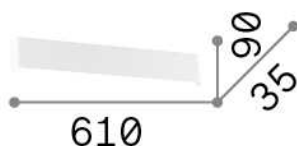

Quellinfo

Integrierte Quelle	Integrated LED module
Austauschbare Quelle	No
Leistung	19,5 W
Emissionen	Direct + Indirect
Maximaler Verbrauch	max 19,50 W
Merkmale LED	LED SMD
CCT LED	4000 K
Dauer LED (t. 25°C)	50000 h
CRI	> 80
Lichtstrahlwinkel	-
Lichtstrahlfluss	2150 lm
Nützlicher Lichtstrom	1550 lm
Photobiologisches Risiko	1