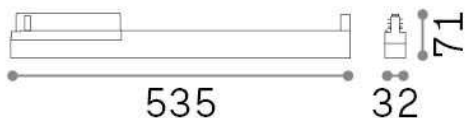

## Technisch - Strahler und Schienen

Ean	8021696283692
Artikel	DISPLAY UGR D0535 3000K BK
Installation	Strahler und Schienen
Garantie	5 years
Bruttogewicht	0.61 kg
Volumen	0.006426 m <sup>3</sup>

## Technische Information

Nettogewicht	0.4 kg
Isolationsklasse	II
Schutzindex	IP20
Einhaltung	CE
Betriebstemperatur	0° ~ +40 °C
Dimmer	NO, On-Off
Leistung	220-240 V AC 50/60 Hz
Energieversorgung	In-built, included NO, electronic
einschließlich Zubehör	Link on-off profile

## Quellinfo

Integrierte Quelle	Integrated LED module
Austauschbare Quelle	Replaceable (by qualified operators only)
Leistung	14 W
Emissionen	Direct
Maximaler Verbrauch	max 14,00 W
Merkmale LED	LED SMD SAMSUNG
CCT LED	3000 K
Dauer LED (t. 25°C)	50000 h
CRI	> 80
SDCM	3
Lichtstrahlwinkel	70°
UGR Maximal	< 22
Lichtstrahlfluss	2000 lm
Nützlicher Lichtstrom	1150 lm
Photobiologisches Risiko	1