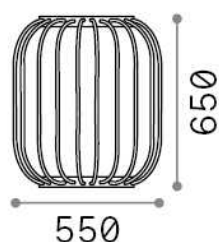

## Aussen - Stehleuchten

|                      |                         |
|----------------------|-------------------------|
| <b>Ean</b>           | 8021696293394           |
| <b>Artikel</b>       | DJAMBE PT D55 NERO      |
| <b>Installation</b>  | Stehleuchten            |
| <b>Garantie</b>      | 5 years                 |
| <b>Bruttogewicht</b> | 8.1 kg                  |
| <b>Volumen</b>       | 0.188442 m <sup>3</sup> |

## Quellinfo

|                                 |                                    |
|---------------------------------|------------------------------------|
| <b>Integrierte Quelle</b>       | Integrated LED module              |
| <b>Austauschbare Quelle</b>     | No                                 |
| <b>Leistung</b>                 | LED 18 W                           |
| <b>Emissionen</b>               | Indirect                           |
| <b>Maximaler Verbrauch</b>      | max 18,00 W                        |
| <b>Merkmale LED</b>             | LED SMD                            |
| <b>CCT LED</b>                  | 3000 K                             |
| <b>Dauer LED (t. 25°C)</b>      | 30000 h                            |
| <b>CRI</b>                      | > 80                               |
| <b>Lichtstrahlwinkel</b>        | 115°                               |
| <b>Lichtstrahlfluss</b>         | 2300 lm                            |
| <b>Nützlicher Lichtstrom</b>    | 1950 lm                            |
| <b>Photobiologisches Risiko</b> | EXEMPT                             |
| <b>Leuchtmittel enthalten</b>   | 1 - E14 OLIVA 4W 3000K CRI80 SATIN |