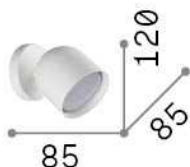

Allgemeine Information

Innen - Wandleuchten

Ean	8021696314105
Artikel	DODO AP1 BIANCO
Installation	Wandleuchten
Garantie	5 years
Bruttogewicht	0.57 kg
Volumen	0.001489 m ³

Technische Information

Nettogewicht	0.45 kg
Isolationsklasse	II
Schutzindex	IP20
Einhaltung	CE
Betriebstemperatur	0° ~ +40 °C
Dimmer	Determined by the light bulb
Leistung	220-240 V AC
Energieversorgung	Not required
Verstellbarkeit	vert. 0°-90°

Quellinfo

Integrierte Quelle	Light bulb (included)
Austauschbare Quelle	No
Leistung	GX53 max 1 x 15 W
Emissionen	Direct
Maximaler Verbrauch	-
Leuchtmittel enthalten	1 - E14 OLIVA 4W 3000K CRI80 SATIN