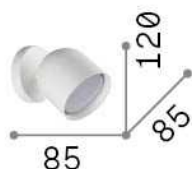

Quellinfo

Integrierte Quelle	Light bulb (included)
Austauschbare Quelle	No
Leistung	GX53 max 1 x 15 W
Emissionen	Direct
Maximaler Verbrauch	-
Leuchtmittel enthalten	1 - E14 OLIVA 4W 3000K CRI80 SATIN