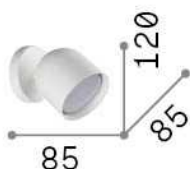

Quellinfo

Integrierte Quelle	Light bulb (included)
Austauschbare Quelle	No
Leistung	GX53 max 1 x 15 W
Emissionen	Direct
Maximaler Verbrauch	-
Leuchtmittel enthalten	1 - E14 OLIVA 4W 3000K CRI80 SATIN