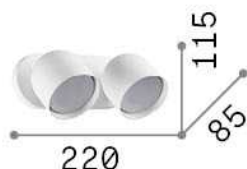

Allgemeine Information

Innen - Wandleuchten

| | |
|----------------------|-------------------------|
| Ean | 8021696314136 |
| Artikel | DODO AP2 BIANCO |
| Installation | Wandleuchten |
| Garantie | 5 years |
| Bruttogewicht | 1.23 kg |
| Volumen | 0.003527 m ³ |

Technische Information

| | |
|---------------------------|------------------------------|
| Nettogewicht | 0.93 kg |
| Isolationsklasse | II |
| Schutzindex | IP20 |
| Einhaltung | CE |
| Betriebstemperatur | 0° ~ +40 °C |
| Dimmer | Determined by the light bulb |
| Leistung | 220-240 V AC |
| Energieversorgung | Not required |
| Verstellbarkeit | vert. 0°-90° |