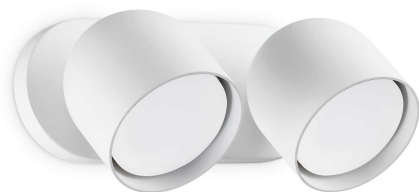

Allgemeine Information

Innen - Wandleuchten

| | |
|----------------------|-------------------------|
| Ean | 8021696314136 |
| Artikel | DODO AP2 BIANCO |
| Installation | Wandleuchten |
| Garantie | 5 years |
| Bruttogewicht | 1.23 kg |
| Volumen | 0.003527 m ³ |