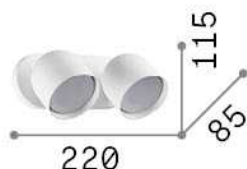

Quellinfo

Integrierte Quelle	Light bulb (included)
Austauschbare Quelle	No
Leistung	GX53 max 2 x 15 W
Emissionen	Direct
Maximaler Verbrauch	-
Leuchtmittel enthalten	1 - E14 OLIVA 4W 3000K CRI80 SATIN