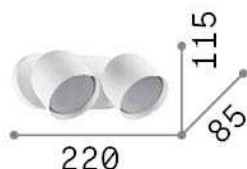

Allgemeine Information

Innen - Wandleuchten

Ean	8021696327921
Artikel	DODO AP2 OTTONE
Installation	Wandleuchten
Garantie	5 years
Bruttogewicht	1.23 kg
Volumen	0.003527 m ³

Technische Information

Nettogewicht	0.93 kg
Isolationsklasse	II
Schutzindex	IP20
Einhaltung	CE
Betriebstemperatur	0° ~ +40 °C
Dimmer	Determined by the light bulb
Leistung	220-240 V AC
Energieversorgung	Not required
Verstellbarkeit	vert. 0°-90°

Quellinfo

Integrierte Quelle	Light bulb (included)
Austauschbare Quelle	No
Leistung	GX53 max 2 x 15 W
Emissionen	Direct
Maximaler Verbrauch	-
Leuchtmittel enthalten	1 - E14 OLIVA 4W 3000K CRI80 SATIN