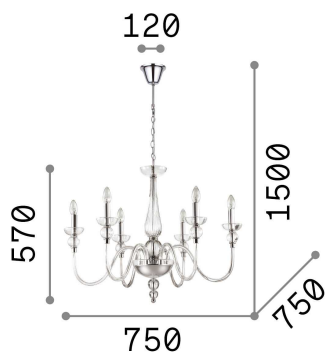

Allgemeine Information

Innen - Aufhängung

Ean	8021696113678
Artikel	DOGE SP6 BIANCO
Installation	Aufhängung
Garantie	5 years
Bruttogewicht	7.34 kg
Volumen	0.160247 m ³

Technische Information

Nettogewicht	5.24 kg
Isolationsklasse	I
Schutzindex	IP20
Einhaltung	CE
Betriebstemperatur	0° ~ +40 °C
Dimmer	Determined by the light bulb
Leistung	220-240 V AC
Energieversorgung	Not required

Quellinfo

Integrierte Quelle	Light bulb (not included)
Austauschbare Quelle	No
Leistung	E14 max 6 x 40 W
Emissionen	Diffuse
Maximaler Verbrauch	-