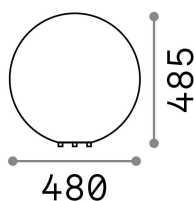

## Aussen - Stehleuchten

<b>Ean</b>	8021696195483
<b>Artikel</b>	DORIS PT1 D48
<b>Installation</b>	Stehleuchten
<b>Garantie</b>	5 years
<b>Bruttogewicht</b>	4.5 kg
<b>Volumen</b>	0.136552 m <sup>3</sup>