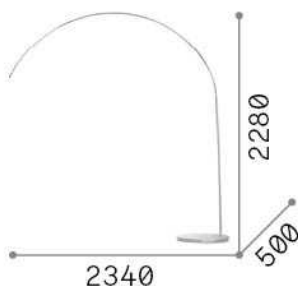

Allgemeine Information

Innen - Stehleuchten

Ean	8021696286686
Artikel	DORSALE MPT1 BIANCO
Installation	Stehleuchten
Garantie	5 years
Bruttogewicht	12 kg
Volumen	-

Technische Information

Nettogewicht	12 kg
Isolationsklasse	II
Schutzindex	IP20
Einhaltung	CE
Betriebstemperatur	0° ~ +40 °C
Dimmer	NO
Leistung	220-240 V AC Integrated switch button
Energieversorgung	Not required

Quellinfo

Integrierte Quelle	Light bulb (not included)
Austauschbare Quelle	No
Leistung	E27 max 1 x 60 W
Emissionen	Diffuse
Maximaler Verbrauch	-