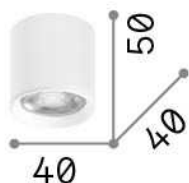

## Innen - Deckenleuchten

<b>Ean</b>	8021696306513
<b>Artikel</b>	DOT PL ROUND BIANCO 4000K
<b>Installation</b>	Deckenleuchten
<b>Garantie</b>	5 years
<b>Bruttogewicht</b>	0.61 kg
<b>Volumen</b>	0.000413 m <sup>3</sup>

## Quellinfo

<b>Integrierte Quelle</b>	Integrated LED module
<b>Austauschbare Quelle</b>	No
<b>Leistung</b>	4 W
<b>Emissionen</b>	Direct
<b>Maximaler Verbrauch</b>	max 4,00 W
<b>Merkmale LED</b>	LED DOB
<b>CCT LED</b>	4000 K
<b>Dauer LED (t. 25°C)</b>	50000 h
<b>CRI</b>	> 90
<b>SDCM</b>	3
<b>Lichtstrahlwinkel</b>	40°
<b>Lichtstrahlfluss</b>	370 lm
<b>Nützlicher Lichtstrom</b>	220 lm
<b>Photobiologisches Risiko</b>	1