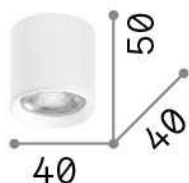

Allgemeine Information

Innen - Deckenleuchten

Ean	8021696299402
Artikel	DOT PL ROUND NERO 3000K
Installation	Deckenleuchten
Garantie	5 years
Bruttogewicht	0.61 kg
Volumen	0.000413 m ³

Technische Information

Nettogewicht	0.6 kg
Isolationsklasse	I
Schutzindex	IP20
Einhaltung	CE
Betriebstemperatur	0° ~ +40 °C
Dimmer	1, TRIAC
Leistung	220-240 V AC 50/60 Hz
Energieversorgung	Not required

Quellinfo

Integrierte Quelle	Integrated LED module
Austauschbare Quelle	No
Leistung	4 W
Emissionen	Direct
Maximaler Verbrauch	max 4,00 W
Merkmale LED	LED DOB
CCT LED	3000 K
Dauer LED (t. 25°C)	50000 h
CRI	> 90
SDCM	3
Lichtstrahlwinkel	40°
Lichtstrahlfluss	320 lm
Nützlicher Lichtstrom	190 lm
Photobiologisches Risiko	1