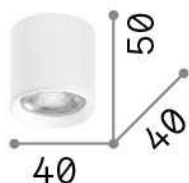

Allgemeine Information

Innen - Deckenleuchten

Ean	8021696306520
Artikel	DOT PL ROUND NERO 4000K
Installation	Deckenleuchten
Garantie	5 years
Bruttogewicht	0.61 kg
Volumen	0.000413 m ³

Technische Information

Nettogewicht	0.6 kg
Isolationsklasse	I
Schutzindex	IP20
Einhaltung	CE
Betriebstemperatur	0° ~ +40 °C
Dimmer	1, TRIAC
Leistung	220-240 V AC 50/60 Hz
Energieversorgung	Not required

Quellinfo

Integrierte Quelle	Integrated LED module
Austauschbare Quelle	No
Leistung	4 W
Emissionen	Direct
Maximaler Verbrauch	max 4,00 W
Merkmale LED	LED DOB
CCT LED	4000 K
Dauer LED (t. 25°C)	50000 h
CRI	> 90
SDCM	3
Lichtstrahlwinkel	40°
Lichtstrahlfluss	370 lm
Nützlicher Lichtstrom	220 lm
Photobiologisches Risiko	1