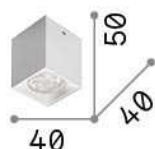

Nettogewicht	0.1 kg
Isolationsklasse	I
Schutzindex	IP20
Einhaltung	CE
Betriebstemperatur	0° ~ +40 °C
Dimmer	1, TRIAC
Leistung	220-240 V AC 50/60 Hz
Energieversorgung	Not required

Quellinfo

Integrierte Quelle	Integrated LED module
Austauschbare Quelle	No
Leistung	4 W
Emissionen	Direct
Maximaler Verbrauch	max 4,00 W
Merkmale LED	LED DOB
CCT LED	3000 K
Dauer LED (t. 25°C)	50000 h
CRI	> 90
SDCM	3
Lichtstrahlwinkel	40°
Lichtstrahlfluss	320 lm
Nützlicher Lichtstrom	190 lm
Photobiologisches Risiko	1