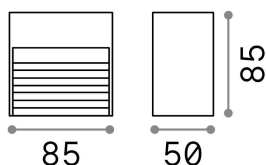

Allgemeine Information

Aussen - Wandleuchten

Ean	8021696122045
Artikel	DOWN AP1 ANTRACITE
Installation	Wandleuchten
Garantie	5 years
Bruttogewicht	0.34 kg
Volumen	0.000982 m ³

Technische Information

Nettogewicht	0.27 kg
Isolationsklasse	I
Schutzindex	IP44
Einhaltung	CE
Betriebstemperatur	-
Dimmer	Determined by the light bulb
Leistung	220-240 V AC
Energieversorgung	Not required
Lastwiderstand	IK08

Quellinfo

Integrierte Quelle	Light bulb (not included)
Austauschbare Quelle	No
Leistung	G9 max 1 x 28 W
Emissionen	Direct Asymmetrical
Maximaler Verbrauch	-