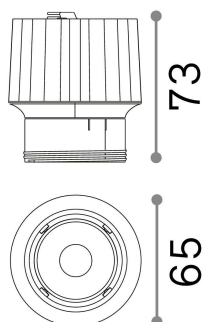

## Technisch - Einbauleuchte

<b>Ean</b>	8021696208572
<b>Artikel</b>	DYNAMIC SOURCE 15W 2700K
<b>Installation</b>	Einbauleuchte
<b>Garantie</b>	5 years
<b>Bruttogewicht</b>	0.36 kg
<b>Volumen</b>	0.003044 m <sup>3</sup>

## Technische Information

<b>Nettogewicht</b>	0.35 kg
<b>Isolationsklasse</b>	II
<b>Schutzindex</b>	IP20
<b>Einhaltung</b>	CE
<b>Betriebstemperatur</b>	0° ~ +40 °C
<b>Dimmer</b>	NO, On-Off
<b>Leistung</b>	220-240 V AC 50/60 Hz
<b>Energieversorgung</b>	Separate, included Replaceable (by qualified operators only), electronic
<b>Frontschutzindex</b>	IP54
<b>einschließlich Zubehör</b>	Frame, Reflector, Narrow or wide beam lens, additional optic (Honeycomb or Elliptical), Dimmable driver

## Quellinfo

<b>Integrierte Quelle</b>	Integrated LED module
<b>Austauschbare Quelle</b>	Replaceable (by qualified operators only)
<b>Leistung</b>	15 W
<b>Emissionen</b>	Direct
<b>Maximaler Verbrauch</b>	max 15,00 W
<b>Merkmale LED</b>	LED COB
<b>CCT LED</b>	2700 K
<b>Dauer LED (t. 25°C)</b>	50000 h
<b>CRI</b>	> 90
<b>SDCM</b>	3
<b>Lichtstrahlwinkel</b>	35°
<b>Lichtstrahlfluss</b>	1500 lm
<b>Nützlicher Lichtstrom</b>	1230 lm