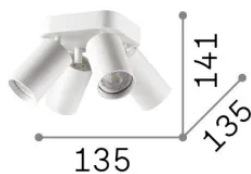

## Innen - Deckenleuchten

<b>Ean</b>	8021696371306
<b>Artikel</b>	DYNAMITE PL4 ROUND OTTONE
<b>Installation</b>	Deckenleuchten
<b>Garantie</b>	5 years
<b>Bruttogewicht</b>	1.36 kg
<b>Volumen</b>	0.006336 m <sup>3</sup>

## Quellinfo

<b>Integrierte Quelle</b>	Light bulb (included)
<b>Austauschbare Quelle</b>	Replaceable
<b>Leistung</b>	GU10 max4 x 28 W
<b>Emissionen</b>	Direct
<b>Maximaler Verbrauch</b>	-
<b>Merkmale LED</b>	-
<b>CCT LED</b>	-
<b>Dauer LED (t. 25°C)</b>	-
<b>CRI</b>	-
<b>Lichtstrahlwinkel</b>	-
<b>Nützlicher Lichtstrom</b>	-