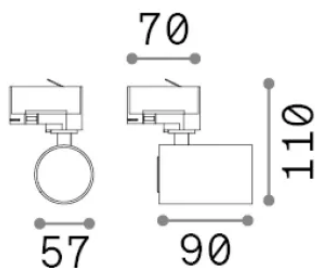

## Technisch - Strahler und Schienen

<b>Ean</b>	8021696371443
<b>Artikel</b>	DYNAMITE TR 1-PHASE ROUND BIANCO
<b>Installation</b>	Strahler und Schienen
<b>Garantie</b>	5 years
<b>Bruttogewicht</b>	0.4 kg
<b>Volumen</b>	0.002008 m <sup>3</sup>

## Technische Information

<b>Nettogewicht</b>	0.2 kg
<b>Isolationsklasse</b>	II
<b>Schutzindex</b>	IP20
<b>Einhaltung</b>	CE
<b>Betriebstemperatur</b>	0° ~ +40 °C
<b>Dimmer</b>	Non-dimmable
<b>Leistung</b>	220-240 V AC
<b>Energieversorgung</b>	Not required Replaceable

## Quellinfo

<b>Integrierte Quelle</b>	Light bulb (included)
<b>Austauschbare Quelle</b>	Replaceable
<b>Leistung</b>	GU10 max1 x 28 W
<b>Emissionen</b>	Direct
<b>Maximaler Verbrauch</b>	-
<b>Merkmale LED</b>	-
<b>CCT LED</b>	-
<b>Dauer LED (t. 25°C)</b>	-
<b>CRI</b>	-
<b>Lichtstrahlwinkel</b>	-
<b>Nützlicher Lichtstrom</b>	-